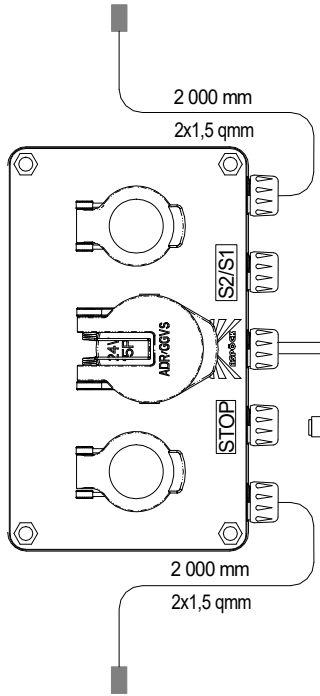

68-7503-177

16 000 mm 2x 1,5 qmm

75-0328-007

76-7068-007
2x 15-5623-187
4x 14-4700-027
2x 15-5729-007
2x G71012/1
4m x 17-7225-107

2 000 mm
2x1,5 qmm

15 000 mm
6x1+2x2,5 qmm

15-5626-295

PRECABLEAR SALIDA A STOP

2 000 mm
2x1,5 qmm

17pol. Verbinder
ASS3 Stift

68-4800-097

1800 mm
7x1 qmm

2000 mm
2x 1,0 qmm

31-8907-027

3100 mm
7x1 qmm

75-0329-007

16 000 mm 2x 1,5 qmm

2x 31-6904-017
2x 15-5111-007

8x 31-2364-017

25-7421-527

25-7021-517

INDICE	Fecha	Nombre
Autor:	05.05.21	L.D.
Modificado:		
Comentario:	Kit C/Nuevo Reg 48	

No. Plano:
21MOD518/15EPIII

Cliente:
ALITE