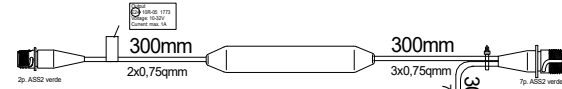

68-7503-177

16 000 mm 2x 1,5 qmm

75-0328-007

76-7068-007
2x 15-5623-187
4x 14-4700-027
2x 15-5729-007
2x G71012/1
4m x 17-7225-107

2 000 mm
2x1,5 qmm

15 000 mm
6x1+2x2,5 qmm

15-5626-295

PRECABLEAR SALIDA A STOP

2 000 mm
2x1,5 qmm

17pol. Verbinder
ASS3 Stift

68-4800-097

1800 mm
7x1 qmm

2000 mm
2x 1,0 qmm

31-8907-027

3100 mm
7x1 qmm

75-0329-007

16 000 mm 2x 1,5 qmm

2x 31-6904-017
2x 15-5111-007

8x 31-2364-017

25-7421-527

25-7021-517

INDICE	Fecha	Nombre
Autor:	05.05.21	L.D.
Modificado:		
Comentario:	Kit C/Nuevo Reg 48	

No. Plano:
21MOD518/15EPIII

Cliente:
ALITE